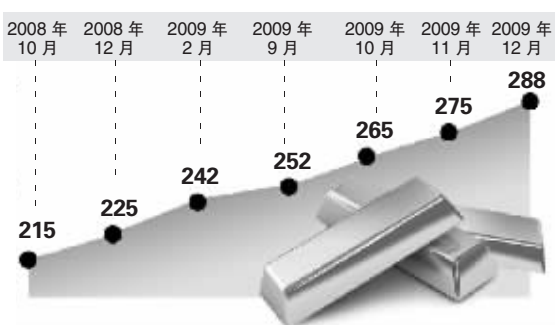

千足金首饰价“破 3”

昨暴涨 13 元 还有上涨空间

晨报讯(记者 肖丹)国际金价持续攀高对国内黄金首饰价格的影响再次显现。昨天,菜百、工美等京城各大黄金卖场纷纷调高金价,千足金首饰每克暴涨了 13 元之多。暴涨之后,本市数家品牌金店的黄金首饰价格一举“破 3”,周大福、老凤祥的千足金价格已达到 305 元/克。

其中,工美、菜百、中国黄金将足金饰品每克上调 11 元,达到每克 269 元,千足金每克上调 13 元,至达到每克 288 元每克。国华商场足金价格也将上调至每克 263 元。而

去年 11 月,北京市场上的足金、千足金的价格只有 200 元和 210 元上下,一年中涨幅超过三成。

受美元走软的刺激,国际现货金价昨日再度大幅飙升。据业内人士介绍,如果国际金价继续上涨,黄金首饰价格还将有所调整。

记者了解到,一些品牌金店的黄金首饰价格已经突破了 300 元。其中,周大福千足金价格为 305 元/克。事实上,目前武汉千足金饰品已达到 313 元/克,天津千足金饰品是 306 元/克,相比较而言,北京金价显然还有进一步上涨的空间。

菜百千足金饰品价格变化(单位:元/克)

937 路南延 12 站

终点站改为榆堡

晨报讯(记者 赵阳)记者从八方达公司获悉,从今天起,937 路公交车将向南延长 12 站,终点设在榆堡镇,大兴区居民进城将更加便捷。

据悉,937 路原路线从南礼士路至大兴区庞各庄,全长 37 公里,设 34 站,全程票价 8 元,是大

兴居民进入城区的主要公交线路之一。此次从线路最南端继续南延 14.8 公里,增设 12 站,票价将按照相关规定,依据路程长短相应增减。据榆堡镇相关负责人介绍,937 路南延不仅方便了更多大兴居民出行,也为当地农民工就业提供了机会。

世界杯吉祥物北京亮相

昨日,花式足球演员在“扎库米”(ZAKUMI)前展示技艺。当日,第 19 届世界杯吉祥物“扎库米”在北京赛特购物中心举行首发式,宣布在中国上市。“扎库米”是一只头发染成绿色的小豹子,“ZA”是南非语中“南非”的缩写,“KUMI”在许多非洲语言中意思是“10”。

晨报记者 蔡代征/摄